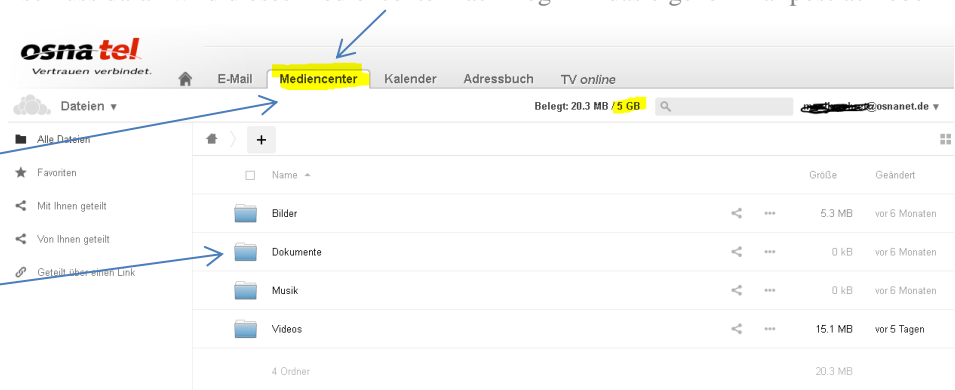

Osnatel-Cloud

= kostenloser Onlinespeicher bis 5 GB

Die Daten- und Medienzentrale für die ganze Familie

Ob **digitale Fotos**, Ihre **Lieblings-Musik**, Filme oder **E-Mails**: Für alle Daten, die Ihnen wichtig sind, gibt es jetzt im Internet einen zentralen Ort - die **osnatel Cloud**. Dort können Sie alles ganz einfach speichern. Dabei sind Ihre Daten wirklich sicher, denn die Server stehen im **TÜV-zertifizierten Rechenzentrum** hier in der Region. Einmal abgelegt, können Sie Ihre Daten anschließend von überall abrufen und mit anderen teilen.

Um diesen Onlinespeicher zu nutzen, muss der Kunde das sog. Mediocenter nach Login in seinen Osnatel-Account einmalig freischalten. Im Anschluss daran wird dieses Mediocenter nach Login in das eigene Emailpostfach oben angezeigt und kann genutzt werden.

Per Klick auf das Mediocenter öffnet sich dieses; Vordefinierte Verzeichnisse werden angezeigt

Ein weiterer Klick auf ein Verzeichnis (z. B. Musik) öffnet dieses und zeigt zusätzlich rechts neben dem Verzeichnis einen weiteren Button (in diesem Fall „Musik“) an.