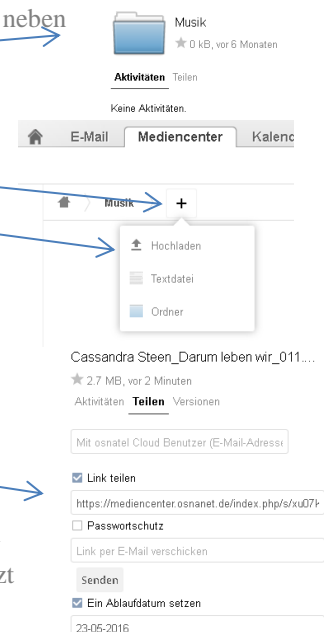

Hochladen per „Öffnen“ oder Doppelklick gestartet.

Ist die Datei hochgeladen kann über das Symbol „Teilen“ ( ) per „Link teilen“ ☐ **Link teilen** der dort definierte Link kopiert und dieser dann per Email an die Person versandt werden, welche die Musikdatei oder andere Dateien anhören/anschauen oder nutzen sollen. Neben einem Passwortschutz könnte ggf. auch ein Ablaufdatum zu dieser Datei gesetzt werden.

Erhält nun der Empfänger die Email mit dem Link, kann er diese doppelklicken: automatisch wird die Seite im Onlinespeicher geöffnet, dort kann er sich die Musik anhören, ggf. das Video anschauen oder auch Dateien auf seinem eigenen PC downloaden.

Ein großer Vorteil dieses deutschen Onlinespeichers ist für den Osnatelnutzer jener, dass er per Login in sein Emailpostfach zudem direkten Zugriff auf seinen Onlinespeicher hat und keine weiteren Medienangebote hierzu mehr nutzen braucht.